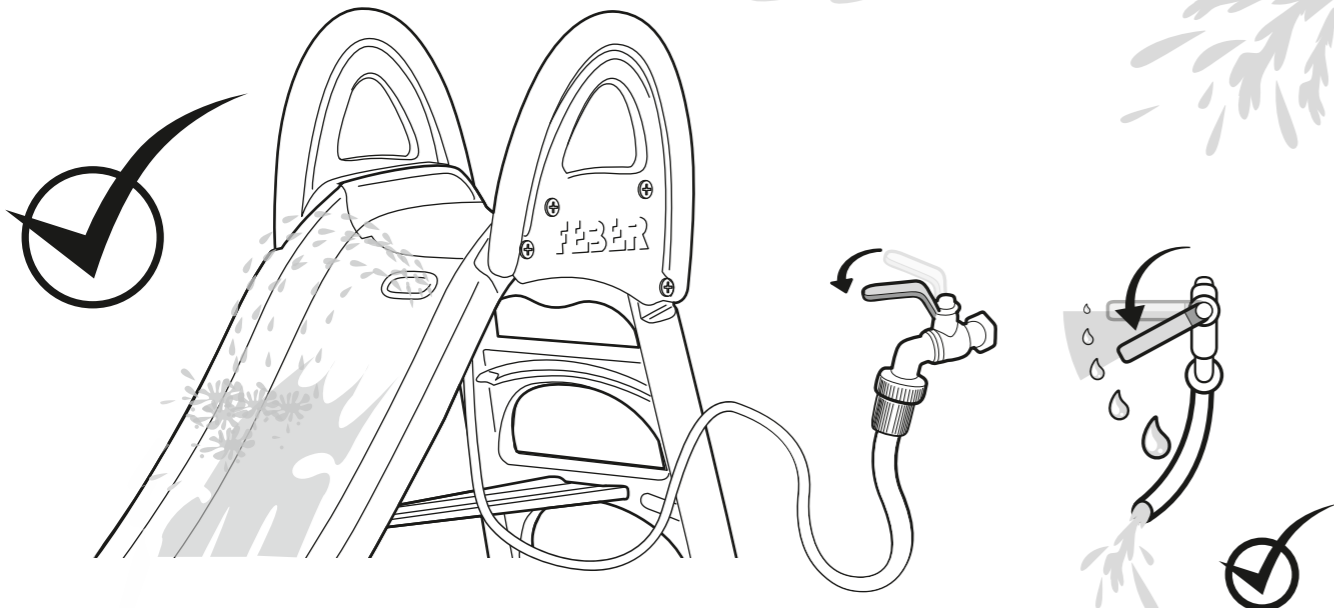

¡ADVERTENCIA! PESO MÁXIMO RECOMENDADO:
WARNING! RECOMMENDED MAXIMUM WEIGHT:
ATTENTION! POIDS MAX. RECOMMANDÉ:
ACHTUNG! EMPFOHLENES GEWICHT:
WAARSCHUWING! MAXIMUM AANBEVOLEN GEWICHT: **30 kg**
ATENÇÃO! PESO MÁXIMO RECOMENDADO: **66 lb**
AVVERTENZA! PESO MASSIMO RACCOMANDATO:
ADVARSEL! MAKSIMUM ANBEFALET VÆGT:
VARNING! HÖGST REKOMMENDERAD VIKT:
VAROITUS! VEILEDENDE MAKSIMUMSVEKT:
ΠΡΟΕΙΔΟΠΟΙΗΣΗ! Μέγιστο προτεινόμενο βάρος:
تحذير! النقل الأقصى الموصى به

FEBER

FEBER es una marca propiedad de:
FEBER is a trademark of:
FEBER est une marque déposée appartenant à:
Die Marke FEBER ist Eigentum von:
Het merk FEBER is eigendom van:
A FEBER é uma marca propriedade da:
FEBER é una marca propietada di:
FEBER er et registreret varemærke fra:
FEBER är ett märke som tillhör:
FEBER er et merke som tilhører:
FEBER-tuotemerkin omistaa:
Η FEBER είναι μια μάρκα ιδιοκτησία της:
"فیبیر" علامة بملوكة مجموعة "فاموسا"

¡ADVERTENCIA! Sólo para uso doméstico. Producto destinado para uso interior y exterior.
WARNING! Only for domestic use. Product intended to be used indoor and outdoor.
ATTENTION! Réservé à un usage familial. Produit destiné à un usage intérieur et extérieur.
ACHTUNG! Produkt für die Benutzung im Innen-und Aussenbereich. Nur für den privaten Gebrauch.
WAARSCHUWING! Alleen voor huishoudelijk gebruik. Product is bedoeld is om binnen en buiten te worden gebruikt.
ATENÇÃO! Somente e apenas para uso doméstico. Produto destinado para utilização dentro e fora de casa.
AVVERTENZA! Prodotto destinato ad un uso familiare. Utilizzabile all'esterno e all'interno.
ADVARSEL! Kun til privat brug. Beregnet til indendørs og udendørs brug.
VARNING! Bara för användning i hemmet. Produkt för användning inomhus och utomhus.
ADVARSEL! Kun for bruk i hjemmet. Produktet kan brukes både ute og inne.
VAROITUS! Vain kotitalouskäyttöön. Tuote on tarkoitettu sisä- ja ulkokäyttöön.
ΠΡΟΣΟΧΗ! Μόνο για οικιακή χρήση. Το προϊόν προορίζεται για εσωτερική και εξωτερική χρήση.
تحذير: فقط للاستخدام المنزلي. منتج مصمم للاستخدام في الأماكن المغلقة والهواء الطلق

¡ADVERTENCIA! EDAD RECOMENDADA:
WARNING! RECOMMENDED AGE:
ATTENTION! ÂGE RECOMMANDÉ:
ACHTUNG! EMPFOHLENES ALTER:
WAARSCHUWING! AAN TE BEVELEN LEEFTIJD:
ATENÇÃO! IDADE RECOMENDADA:
AVVERTENZA! ETÀ RACCOMANDATA:
ADVARSEL! ANBEFALET ALDER:
VARNING! REKOMMENDERAD ÅLDER:
ADVARSEL! ANBEFALT ALDER:
VAROITUS! SUOSITELTU IKÄ:
ΠΡΟΕΙΔΟΠΟΙΗΣΗ! ΠΡΟΤΕΙΝΟΜΕΝΗ ΗΛΙΚΙΑ:
تحذير! العمر الموصى به

3+

ANOS
YEARS
ANS
JAHRE
JAAR
ANOS
ANI
ÅR
VUODET
XPONIA
سنوات