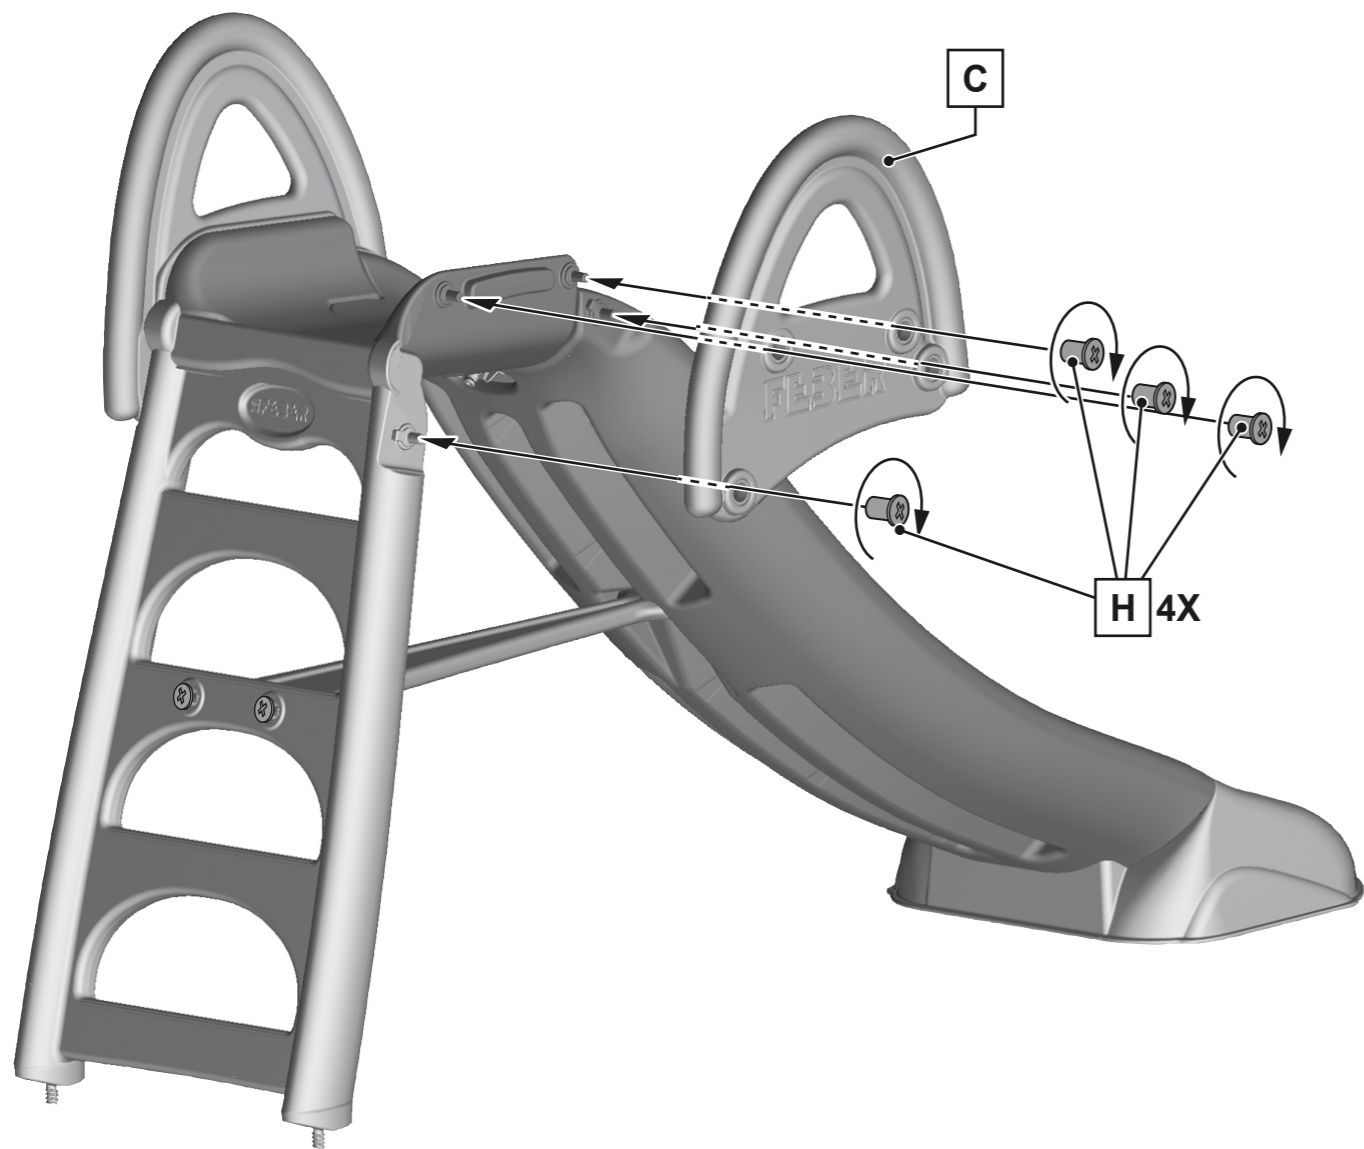

MONTAJE • ASSEMBLY • ASSEMBLAGE • BEDIENUNGSANLEITUNG • MONTAGE • MONTAGEM
• MONTAGGIO • MONTERING • KOKOONPANO • ΣΥΝΑΡΜΟΛΟΓΗΣΗ • التركيب

¡ADVERTENCIA! Realizar por un adulto
WARNING! This should be done by an adult
ATTENTION! A réaliser par un adulte
ACHTUNG! Dies ist von einem erwachsenen auszuführen
WAARSCHUWING! Dit te voeren door een volwassene
ATENÇÃO! A realizar por um adulto

AVVERTENZA! Deve essere fatto da un adulto
ADVARSEL! Bør udføres af en voksen person
VARNING! Att göras av en vuxen
ADVARSEL! Uiføres av en voksen
VAROITUS! Kokoonpano jätettävä aikuisen tehtäväksi
ΠΡΟΕΙΔΟΠΟΙΗΣΗ! Να πραγματοποιηθεί από έναν ενήλικα.
يقوم بالعمل شخص بالغ