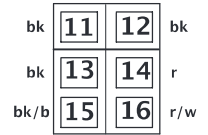

b = blu
bk = nero
r = rosso
w = bianco

b = blue
bk = black
r = red
w = white

b = bleu
bk = noir
r = rouge
w = blanc

b = blau
bk = schwarz
r = rot
w = weiß

b = azul
bk = negro
r = rojo
w = blanco

b = azul
bk = preto
r = vermelho
w = branco

b = moder
bk = črn
r = rdeč
w = bel

b = blå
bk = sort
r = rød
w = hvid

b = sininen
bk = musta
r = punainen
w = valkoinen

b = blå
bk = svart
r = rød
w = hvit

b = blå
bk = svart
r = rød
w = vit

b = mavi
bk = siyah
r = kırmızı
w = beyaz

b = синий
bk = черный
r = красный
w = белый

b = Μπλε
bk = Μαύρο
r = Κόκκινο
w = Άσπρο

solo per europa
only for europe
seulement pour europe
einzig für europa

solo para europa
só para Europa
samo za Evropo
Kun for Europa
Vain Eurooppaa varten

Bare for Europa
Bara för Europa
yalnızca Avrupa için
только для Европы
μόνο για την Ευρώπη