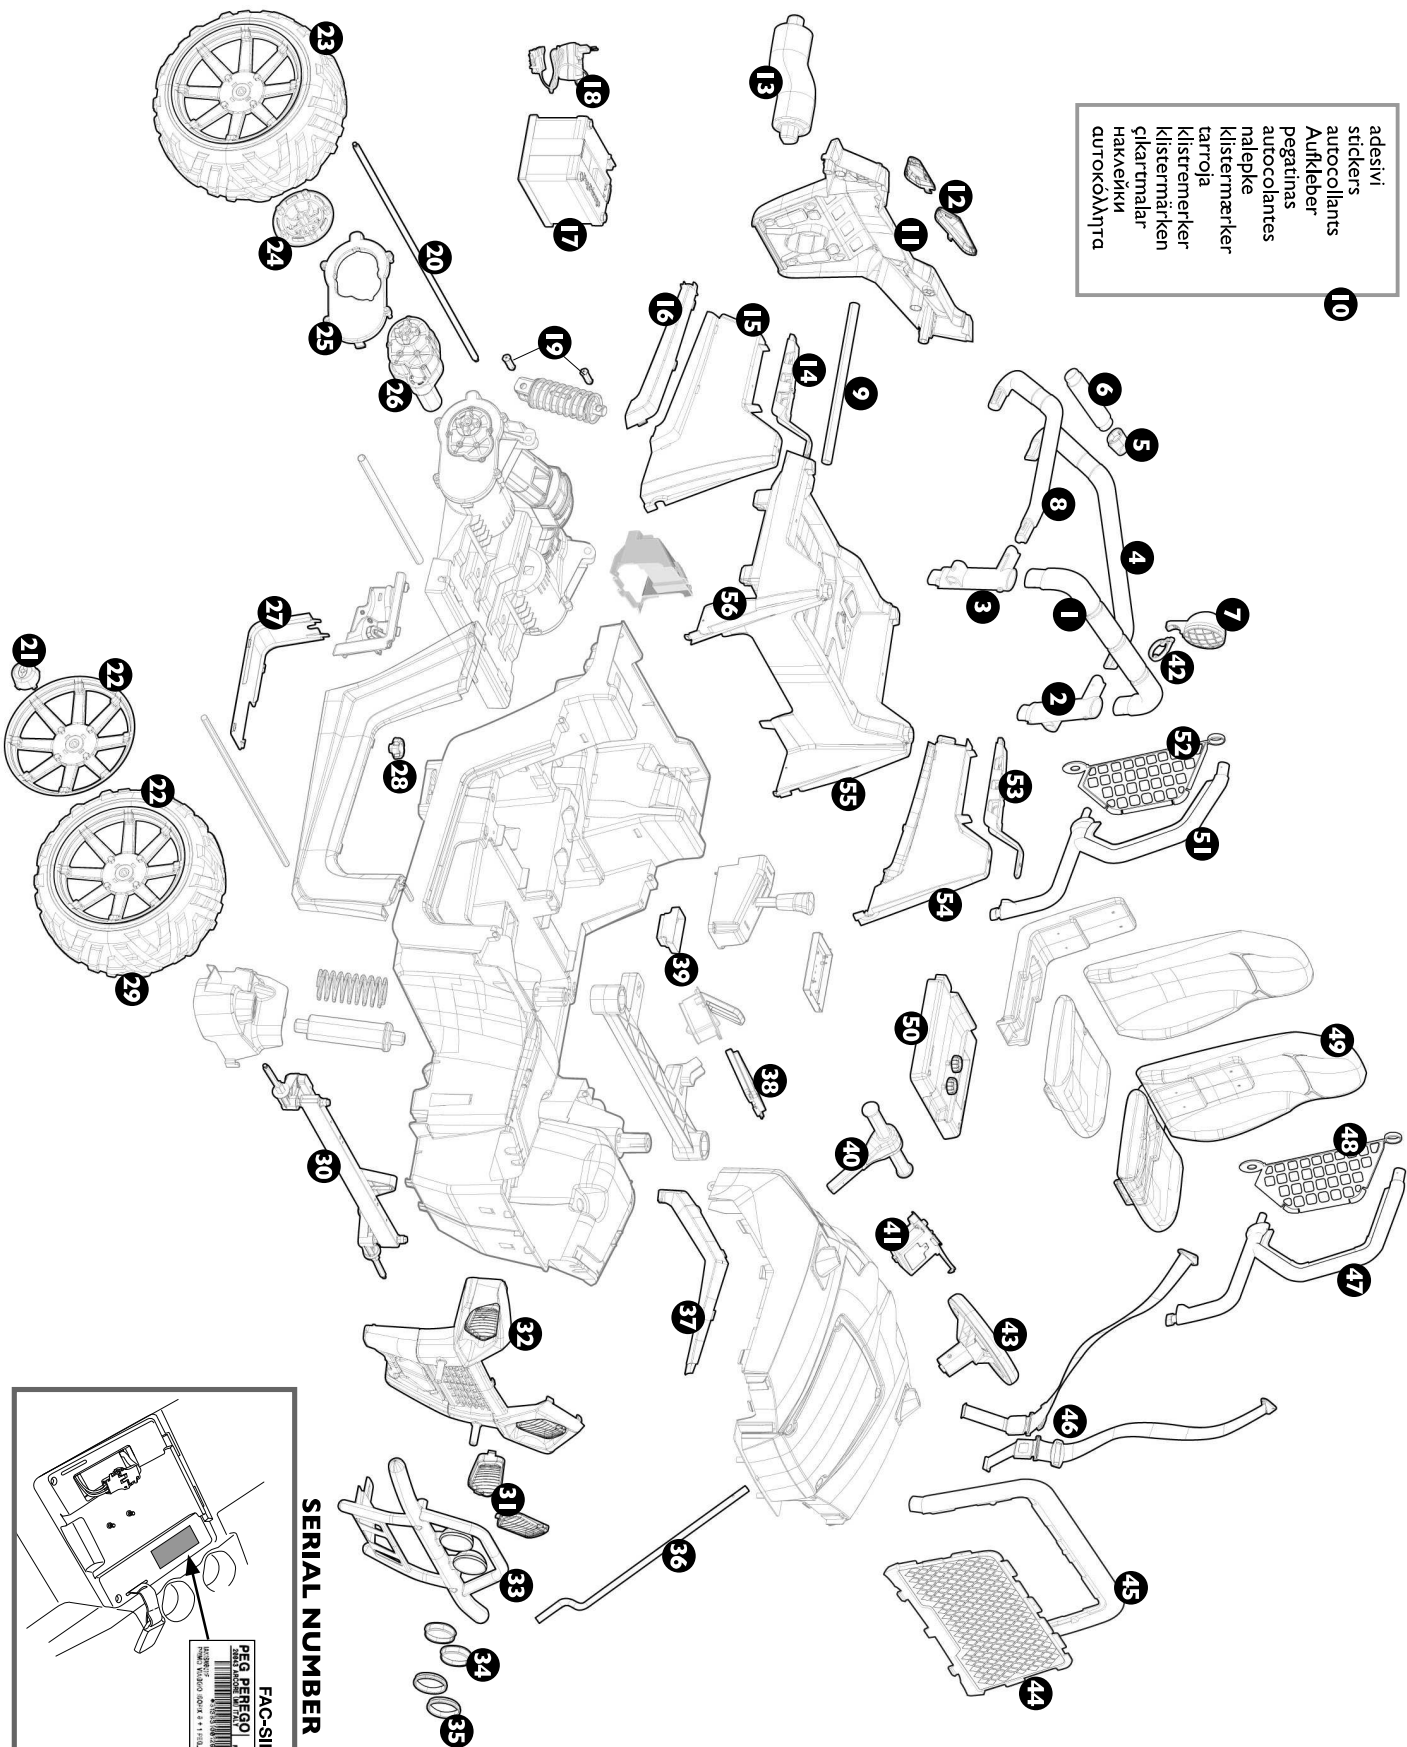

1. 1 SPMV9201IN
2. 2 SPST9202SN
3. 3 SPST9202DN
4. 4 ASGI0223SN
5. 5 SPST9205N
6. 6 SPMV9204N
7. 7 SAGI0132IN
8. 8 ASGI0223DN
9. 9 SOTF0254L30
10. 10 MIMEV1163
11. 11 SAGI8886NRF
12. 12 SPST8920RF
13. 13 SPMV8930N
14. 14 SPST8918DN
15. 15 SPST8887DR
16. 16^{dx}SPST8888DN
17. 16^{sx}SPST8888SN
18. 17 IAKB0038
19. 18 IAKB0038
20. 19 ICKB0303
21. 20 SPST9060GR
22. 21 SOFH0247L30
23. 21 SPST8932N
24. 22 SPST8998GR
25. 23 SARP9024JNGR
26. 24 SPST8931N
27. 25 SPST8927N
28. 26 SAGI8969XWWTN
29. 27 SPST8934N
30. 28 SPST8922N
31. 29 SARP9971JNGR
32. 30 SAGI9480N
33. 31 SPST8919
34. 32 SAGI8881N
35. 33 SAGI8901GRN
36. 34 SPST8902N
37. 35 SPST8903
38. 36 SOTF0253L30
39. 37^{dx}SPST8882DN
40. 37^{sx}SPST8882SN
41. 38 SPST8925N
42. 39 SPST8925N
43. 40 SPMV8916N
44. 41 SAGI8999N
45. 42 SPST9069N
46. 43 ASGI0208NR
47. 44 SPST9200N
48. 45 SPMV9199N
49. 46 ASGI0209GRN
50. 47 SPMV8899ISN
51. 48 SPST9068SN
52. 49 ASGI0204GPN
53. 50 SAGI8891N
54. 51 SPMV8899JDN
55. 52 SPST9068DN
56. 53 SPST8918SN
57. 54 SPST8887SR
58. 55 SPST8885N
59. 56 SPST9476R

adesivi
stickers
autocollants
Aufkleber
pegatinas
autocolantes
nalepke
klistermærker
tarrjoja
klistermærker
klistermärken
cikartmalar
Hakkekkii
аутоколлаһтга

SERIAL NUMBER

FAC-SIMILE