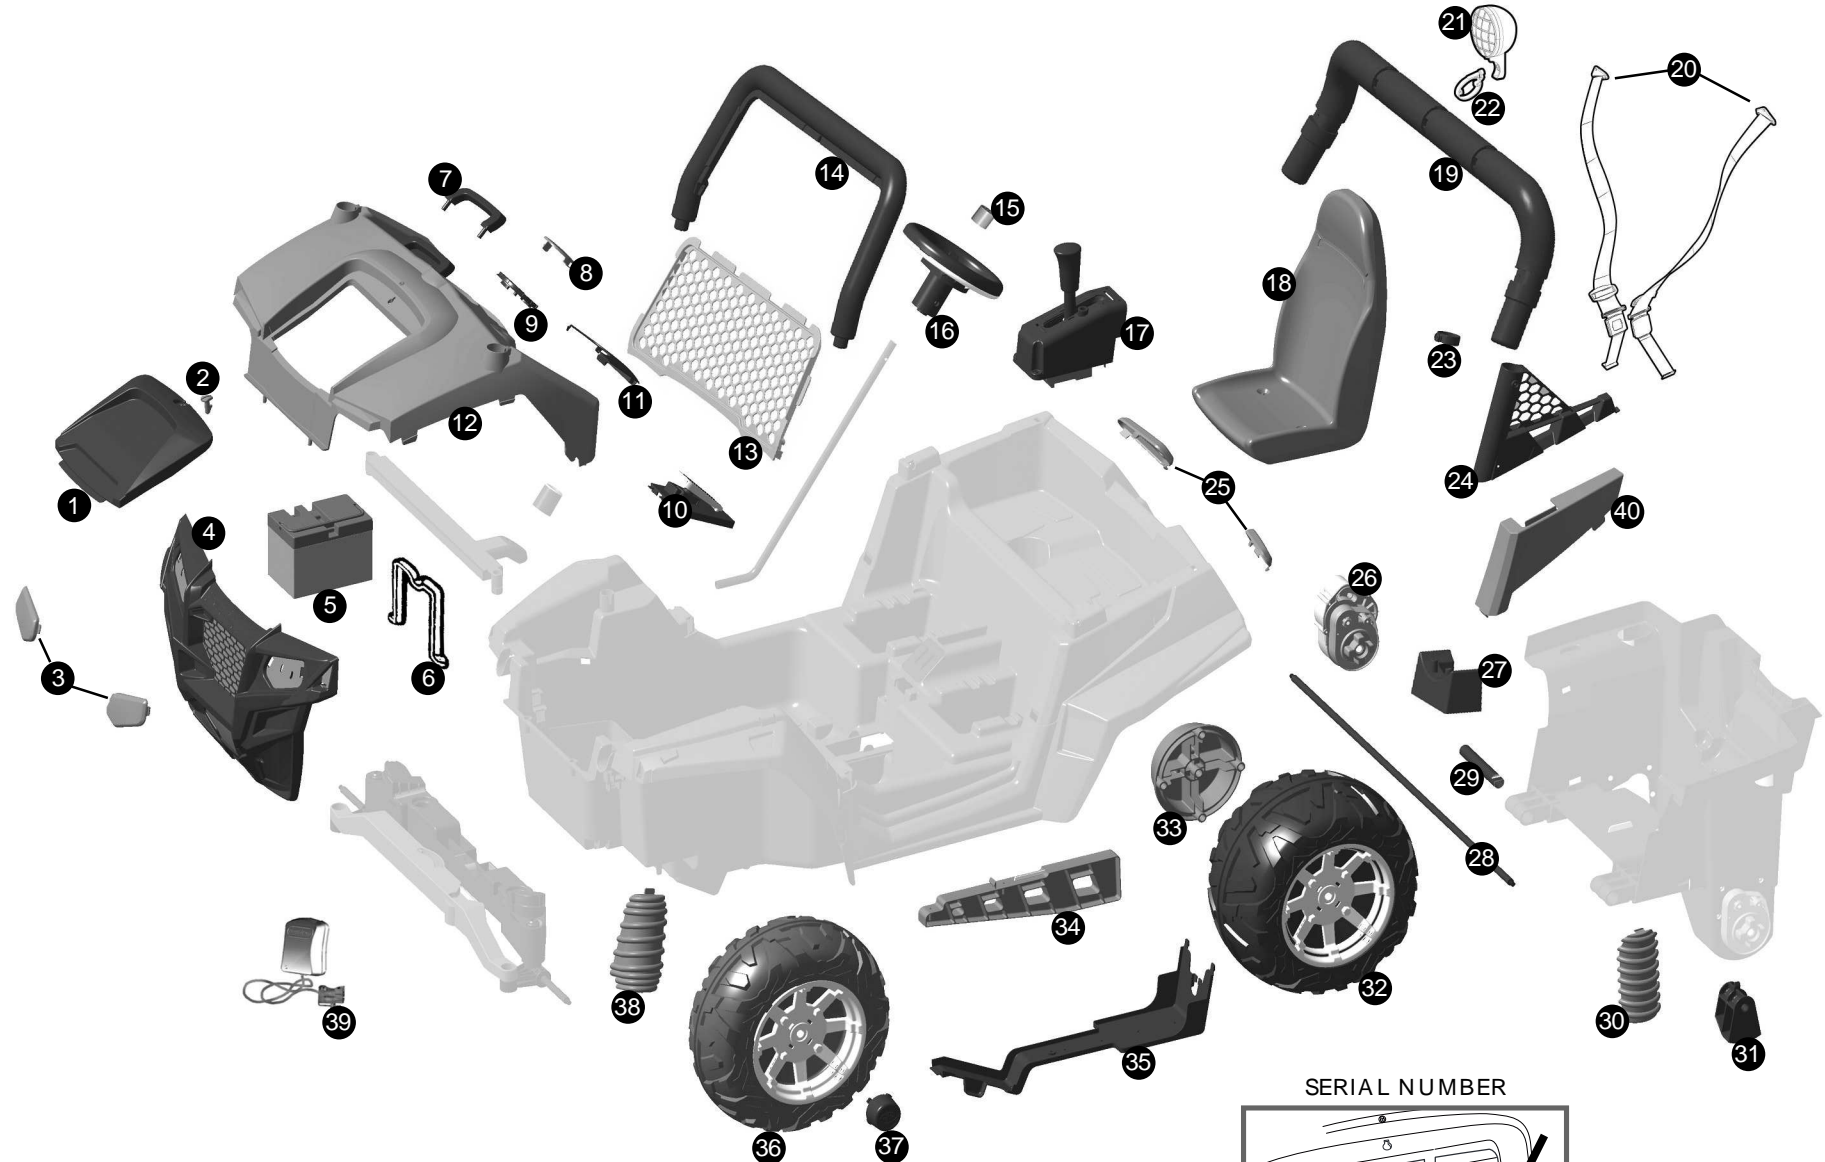

KULLANIM VE BAKIM **TR**

ЭКСПЛУАТАЦИЯ И УХОД **RU**

ΕΓΧΕΙΡΙΔΙΟ ΧΡΗΣΗΣ ΚΑΙ ΣΥΝΤΗΡΗΣΗΣ **EL**

მანქანის მოვლა და რემონტი **AR**

- 1 ASGI0236NRC
- 2 SPST8500RC
- 3 SPST9310
- 4 SPST9309N
- 5 IAKB0036
- 6 SOFF1639L30
- 7 SPST8211N
- 8 SPST8995
- 9 SPST8933N
- 10 SAGI3977JNGR
- 11 SPST9323N
- 12 SAGI9314L9N
- 13 SPST9460N
- 14 SPMV9458N
- 15 SAGI9192NY
- 16 ASGI0217NL9
- 17 ASGI0235N
- 18 SPRP9304GP
- 19 SPMV9459N
- 20 ASGI0209GRN
- 21 SAGI0132N
- 22 SPST9069N
- 23 SPST9353N
- 24dx SPST9317DN
- 24sx SPST9317SN
- 25 SPST8920RF
- 26 SAGI9952XW
- 27 SPST9457N
- 28 SOFF0300L30
- 29 SOTF0292L30
- 30 SPST9312B
- 31 SPST9320N
- 32 SARP9306NGPS
- 33 SPST9319N
- 34 SPST9313GR
- 35 SPST9316N
- 36 SARP9305NGPS
- 37 PST8932N
- 38 SPST9324B
- 39 IKCB*
- 40dx SPST9318DL9
- 40sx SPST9318SL9
- 41 MMEV1127