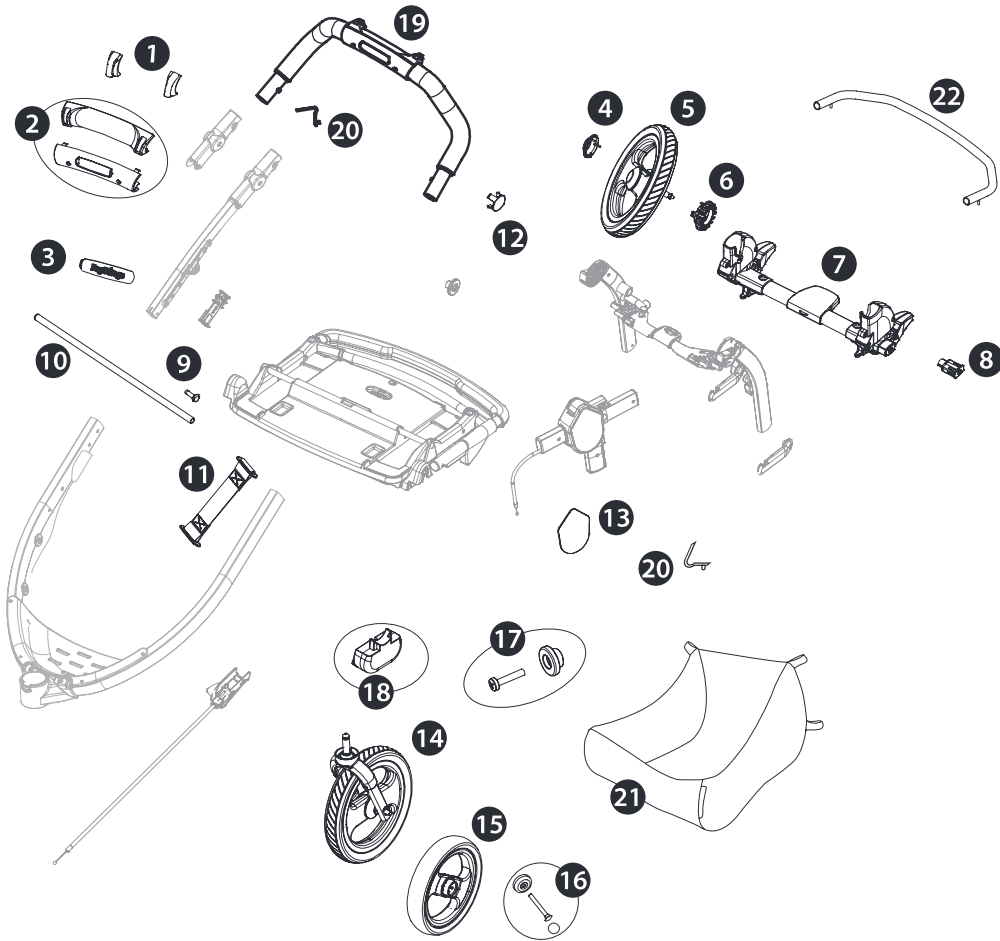

Carrello Book Scout

1 SPST7372DGR
SPST7372SGR
2 SPST7302N
SPST7302KN
3 SPST7357NPEG
4 SPST6232KN
5 SAPI7694N
6 SPST7694N

7 ARPI0693L32NGR
8 SPST7309N
9 SPST7328KN
10 SOTF0377C
11 MUCI0027N
12 SPST7301•
13 SPST7286KJDNPEG
SPST7286KJSNPEG

14 SAPI7688L31N
15 SAPI7253KNNS
16 SOFF0338Z
SSPST7687DN
SPST7687SN
MMRA0010
MMCA0010L30

17 SPST7323N
MMVI0526
18 SPST10131N
MMVA0203
19 ARPI0675NGRNEROG
20 MMM00025D
21 ERSHBC00-SH01RT01
22 ASPI0182L31

IT Ricambi disponibili in più colori da specificare nella richiesta.
EN Spare parts available in different colours to be specified when ordering.
FR Pièces de rechange disponibles en plusieurs couleurs à spécifier dans la demande.
DE Ersatzteile in mehr Farben vorhanden, die in der Anfrage spezifiziert werden müssen.
ES Repuestos disponibles en otros colores que se especificarán en el pedido.
BR-PT Peças de reposição disponíveis em cores alternativas a serem especificadas no pedido.
NL Reserveonderdelen verkrijgbaar in meerdere kleuren, bij bestelling te specificeren.
DK Reserve dele kan leveres i flere farver som bør specificeres ved bestillingen.
FI Varaosia saatavana eri värisinä: ilmoita väri tilauksessa.
CZ U náhradních dílů, které jsou k dispozici ve více barvách, je nutné na objednávce specifikovat příslušnou barvu.
SK Pri náhradných dieloch, ktoré sú k dispozícii vo viacerých farbách, je potrebné pri objednávke špecifikovať želanú farbu.
HU A tartalék alkatrészek különböző színekben elérhető, melyeket rendeléskor kell kiválasztani.
SL Rezervni deli so na voljo v več barvah, ki jih je treba navesti pri naročilu.
RU Запчасти имеются различных цветов, необходимый указать в запросе.
TR Siparişte belirtilen değışik renklerdeki yedek parçaları mevcuttur.
HR/SRB/MNE/BIH Zamjenski dijelovi dostupni u više boja što je potrebno specificirati u narudžbi.
EL Ανταλλακτικά διαθέσιμα σε διάφορα χρώματα. Προσδιορίστε όταν παραγγέλλετε.
AR قطع غيار متاحة بأكثر من لون. وحدد في الطلبية.