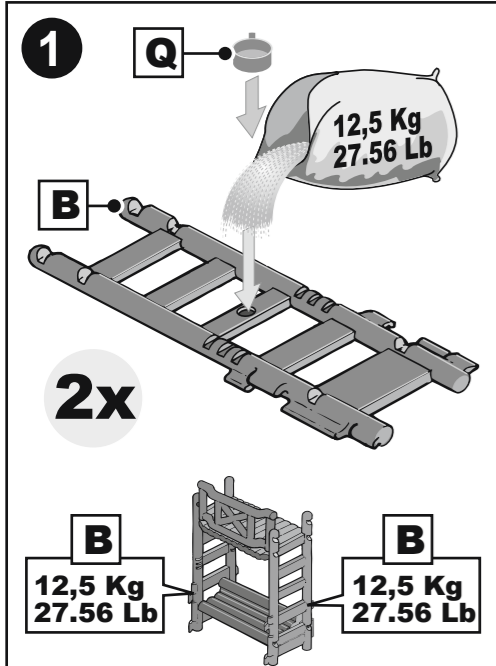

7 • OPCIONAL • OPTIONAL • FACULTATIF • WAHLWEISE • TER KEUZE • OPCIONAL • FACOLTATIVO • VALGFRI • VALFRI
• VALGFRITT • VALINNAINEN • ΠΡΟΑΙΡΕΤΙΚΟΣ • اختياري